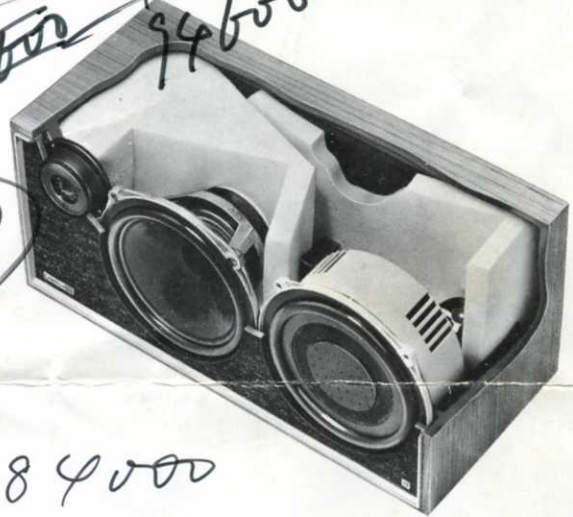

"DITTON 15"

ディットン15はシリーズの中でブックシェルフタイプスピーカーとして最高位にランクされます。A.B.R.とドーム形ツイーターより表現される、小型スピーカーシステムとしては類の無い豊かな低音と、バランスの良いクリアな中高音が特色です。堅牢で美しいキャビネットは、ロンドンデザインセンターのグッドデザイン賞を受けています。音楽性豊かなオーディオ愛好家のリスニングルームに最適のスピーカーと言えます。

A.B.R. (Auxiliary Bass Radiator) は、低音用スピーカーによって発生するキャビネット内の音圧変化によって馳動されるスピーカー形の特種な音響ラジエーターで、その動作点は、低音用スピーカーよりさらに低い音域に移行していますので、低音域を歪無く豊かに表現することができます。

寸法: 53(H) × 24(W) × 23(D) cm
重量: 9.5kg
最大入力: 30W
再生周波数: 30Hz ~ 15kHz
インピーダンス: 4~8Ω
クロスオーバー: 2.5kHz
ドライブユニット: 1.8" A.B.R.,
1.8" ハイコンプライアンスコーン形ウーハー
1. H F 1300M K II ドーム形ツイーター
キャビネット: ウォルナット又はチーク

Handwritten price notes:
150000
84600
244000
44800
49800
94600
2440

Handwritten price note: 184000