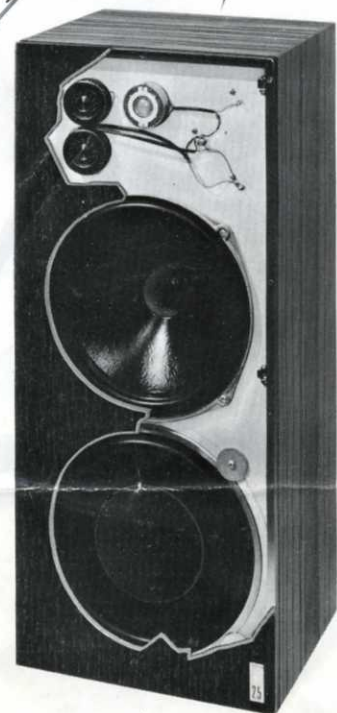

Celestion

Ditton Series

Loudspeakers for the Perfectionist

Ditton 66 Studio Monitor

ディットン66はディットンシリーズの最高級システムで、低音より高音までの広い帯域にわたり、ハイクオリティな特性を持っています。ミュージックギャラリー、オーディオスタジオのモニタースピーカーとして最適です。

寸法：100(H)×38(W)×29(D)cm
重量：28kg
最大入力：80W
再生周波数：16Hz～40kHz
インピーダンス：4～8Ω
クロスオーバー：500Hz/5000Hz
ドライブユニット：1, 12" A. B. R.

1, 12"ハイコンプライアンスコーン形ウーハー
1, MF 5000ドーム形スコーカー
1, HF 2000ドーム形ツイーター

キャビネット：ウオルナット又はチーク

Loudspeakers for the Perfectionist

"DITTON 25"

ディットン25はハイファイスピーカーシステムとして、ディットンを有名にした代表的なシステムです。厳選された材質のキャビネットにおさめられた新開発のスーパーツイーター、ドーム形スピーカー2連のスクーカー、ハイコンプライアンススピーカーとユニークなA. B. R. のウーハーなどによって表現される音色は、艶のある音楽的な響を持っています。ミュージックサロン、オーディオルームに最適のスピーカーです。

92000
184000
94000
278600

寸法：81(H)×36(W)×28(D)cm
 重量：22kg
 最大入力：60W
 再生周波数：20Hz～40KHz
 インピーダンス：4～8Ω
 クロスオーバー：2000Hz/9000Hz
 ドライブユニット：1, 12" A. B. R.
 1, 12"ハイコンプライアンスコーン形ウーハー
 2, H F 1300M K II ドーム形スクーカー
 1, H F 2000ドーム形ツイーター
 キャビネット：ウォルナット又はチーク

Overall frequency response of the 'Ditton 25'

"DITTON 15"

ディットン15はシリーズの中でブックシェルフタイプスピーカーとして最高位にランクされます。A.B.R.とドーム形ツイーターより表現される、小型スピーカーシステムとしては類の無い豊かな低音と、バランスの良いクリアな中高音が特色です。堅牢で美しいキャビネットは、ロンドンデザインセンターのグッドデザイン賞を受けています。音楽性豊かなオーディオ愛好家のリスニングルームに最適のスピーカーと言えます。