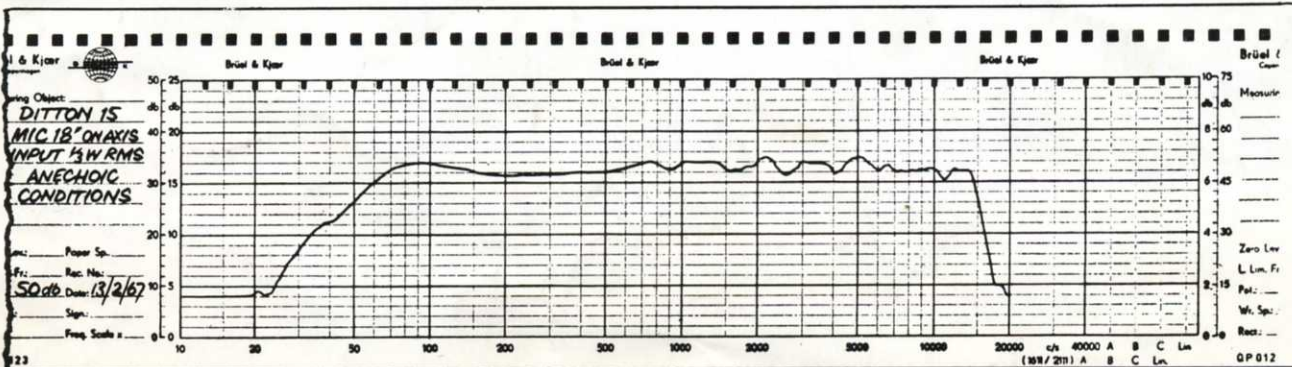

Overall frequency response of the 'Ditton 15'