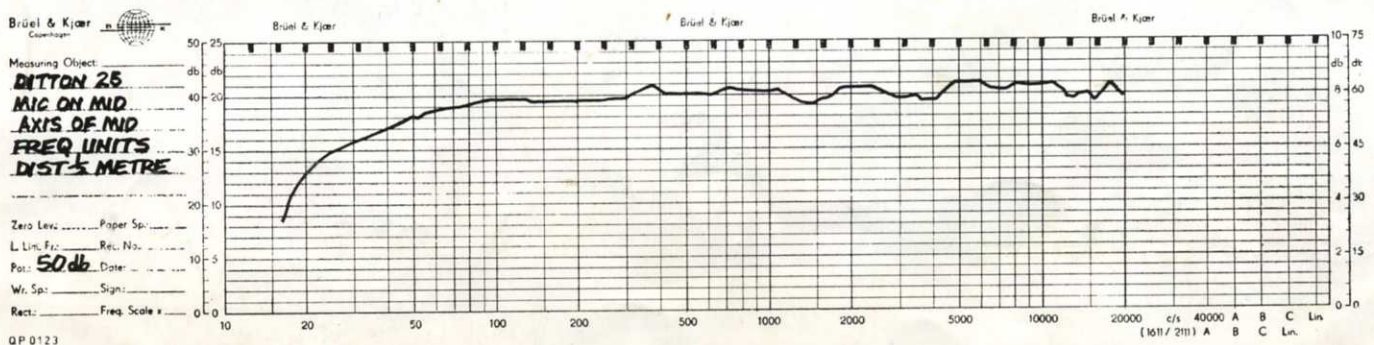

Overall frequency response of the 'Ditton 25'